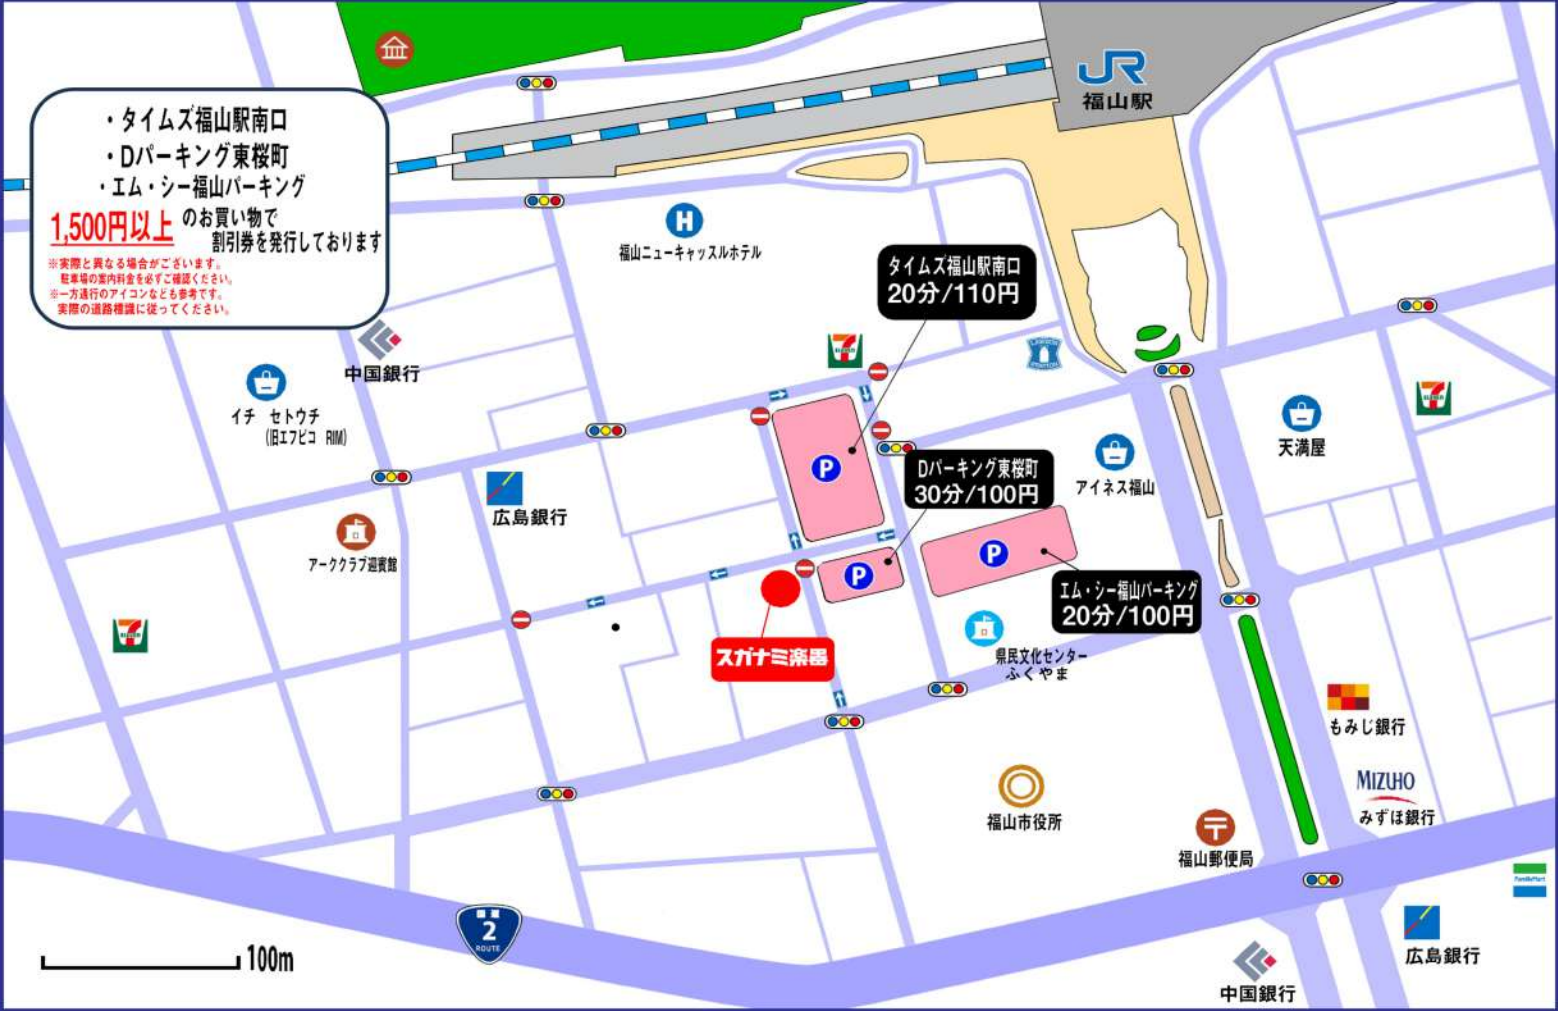

# 駐車券をご呈示ください！ 駐車サービスのご案内

お買上げ金額

駐車サービス券

**1,500円** ▶  
以上3,000円未満

**100円券1枚**  
※Times福山駅南口駐車場のみ110円券

**3,000円** ▶  
以上

**100円券2枚**  
※Times福山駅南口駐車場のみ110円券

## スガナミ楽器本店 提携駐車場

- 1 Dパーキング
- 2 Times福山駅南口
- 3 エム・シー福山パーキング

・タイムズ福山駅南口  
・Dパーキング東桜町  
・エム・シー福山パーキング  
**1,500円以上**のお買い物で  
割引券を発行しております  
※実際と異なる場合がございます。  
駐車場の案内料金を必ずご確認ください。  
※一方通行のアイコンなども参考です。  
実際の道路標識に従ってください。