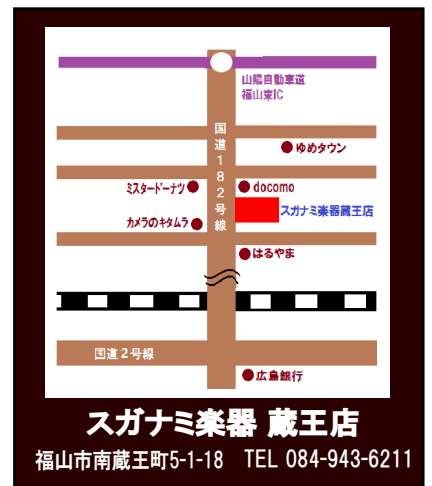

ピアノご返却時には、ピアノ引き上げ料金が必要となります。

お申し込みは、スガナミ楽器蔵王店、またはスガナミ楽器教室受付まで

スガナミ エレクトーン レンタルシステム

ヤマハ音楽教室で使用されているSTAGEAベーシック
気軽にレンタルでエレクトーンを楽しみませんか？

♪ レンタル品
STAGEAベーシック(ELB-02)

♪ レンタル料金
月々4,400円(税込)

♪ レンタル期間
最短3ヶ月・最長24ヶ月

納入料金が別途必要となります。