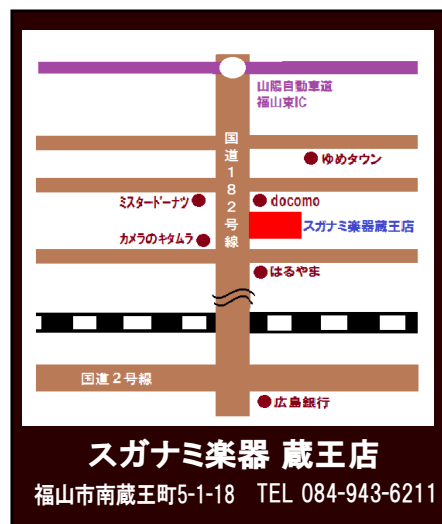

ピアノご返却時には、ピアノ引き上げ料金が必要となります。

お申し込みは、スガナミ楽器蔵王店、またはスガナミ楽器教室受付まで

スガナミ楽器 蔵王店

福山市南蔵王町5-1-18 TEL 084-943-6211