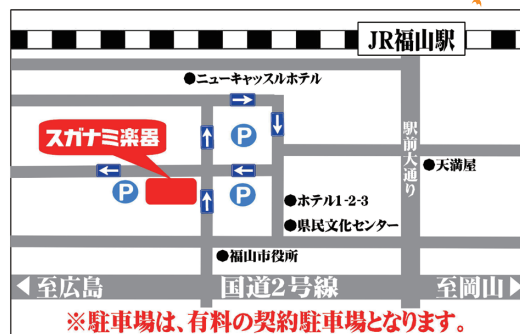

●お問い合わせ・お申し込み

スガナミ楽器 蔵王店 〒721-0973 広島県福山市南蔵王町5丁目1-18

TEL: 084-943-6211 / FAX: 084-943-6241

キリトリ

©2020年2月3日(月) はじめてのピアノ・アドベンチャー 幼児へのピアノ指導セミナー」セミナー申込書

お名前

電話番号

ご住所 〒

※○印をご記入ください。 [会員 ・ 一般]

領収: ☐ 済 / ☐ 未

※お客様が本書面に記載された個人情報は、法令で定める場合のほか、お客様の承諾なしに他の目的には使用いたしません。